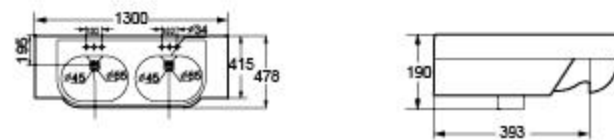

LB7130

LS8801